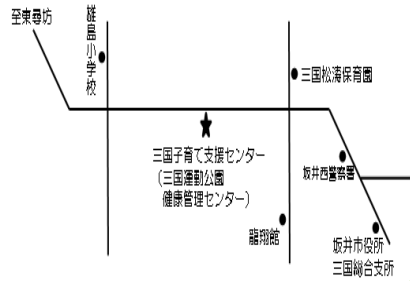

三国子育て支援センター

TEL/FAX (0776) 81-6550

〒913-0052

坂井市三国町運動公園 1丁目4-1

(三国運動公園健康管理センター2F)

丸岡子育て支援センター

TEL/FAX (0776) 67-4157

〒910-0244

*月～金曜日の午前中は

坂井健康センターで活動しています。

坂井市のホームページに、地域子育て支援拠点施設(6カ所)の行事予定やおたよりを掲載しています。どうぞご利用下さい。

☆右記のQRコードからもご覧いただけます。

HP <http://www.city.fukui-sakai.lg.jp>

坂井市 地域子育て支援拠点事業

検索

坂井市 子育て支援センター