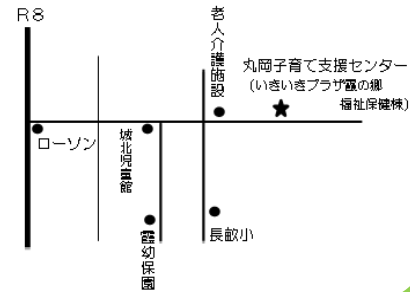

丸岡子育て支援センター

TEL/FAX (0776) 67-4157

〒910-0244

坂井市丸岡町八ヶ郷 21-7-1

いきいきプラザ霞の郷 (福祉保健棟)