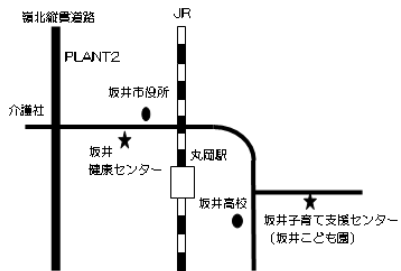

坂井市丸岡町八ヶ郷 21-7-1

いきいきプラザ霞の郷 (福祉保健棟)

坂井子育て支援センター

TEL (0776) 68-4188

FAX (0776) 66-5909

〒919-0512

坂井市坂井町宮領 40-25-1

(坂井こども園内)

*月～金曜日の午前中は

坂井健康センターで活動しています。

坂井市のホームページに、地域子育て支援拠点施設(6カ所)の行事予定やおたよりを掲載しています。どうぞご利用下さい。

☆右記のQRコードからもご覧いただけます。

HP <http://www.city.fukui-sakai.lg.jp>

坂井市 地域子育て支援拠点事業

検索

坂井市 子育て支援センター